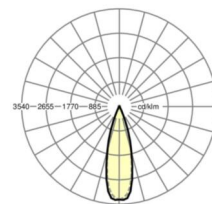

параметры

номер заказа	19447004010
код EAN	4020863400959
номер таможенного тарифа	94051190
Знак прохождения контроля	IP 64, класс защиты I, для рабочих мест за дисплеем 65° < 1500, ENEC10 VDE, F, D, HACCP DIN10500/Food/IFS-пригодность для применения/BRC, Indoor, CE
Степень ударопрочности IK	IK03 (-20°C bis 45°C)
Температура окружающей среды	ta -20°C в 45°C
Гарантийный срок	5 лет
Государственные программы поддержки	BEG - государственные субсидии для энергосберегающих зданий (действительна только для Германии)

электротехника

Балласт	Электронный драйвер (1 штука)
Мощность системы	26W
сетевое напряжение	230V/50Hz
класс энергосбережения/Источник света	D

Оптика

Оснастка	LED, цветопередача/оттенок света CRI ≥ 80 / 4000K
Допуск для координаты цветности (MacAdam)	3SDCM
Фотобиологическая безопасность (светильник)	RG1
Номинальный световой поток	4367lm
Срок службы LED	50000h L80/B10 (Tq 45°C)
светоотдача светильников	170lm/W
Угол излучения	30° (C0) / 30° (C90)
UGR поп./вдоль	10.8 / 9.5

DEEP-LINK

<https://www.regiolum.de/ru/article/19447004010>